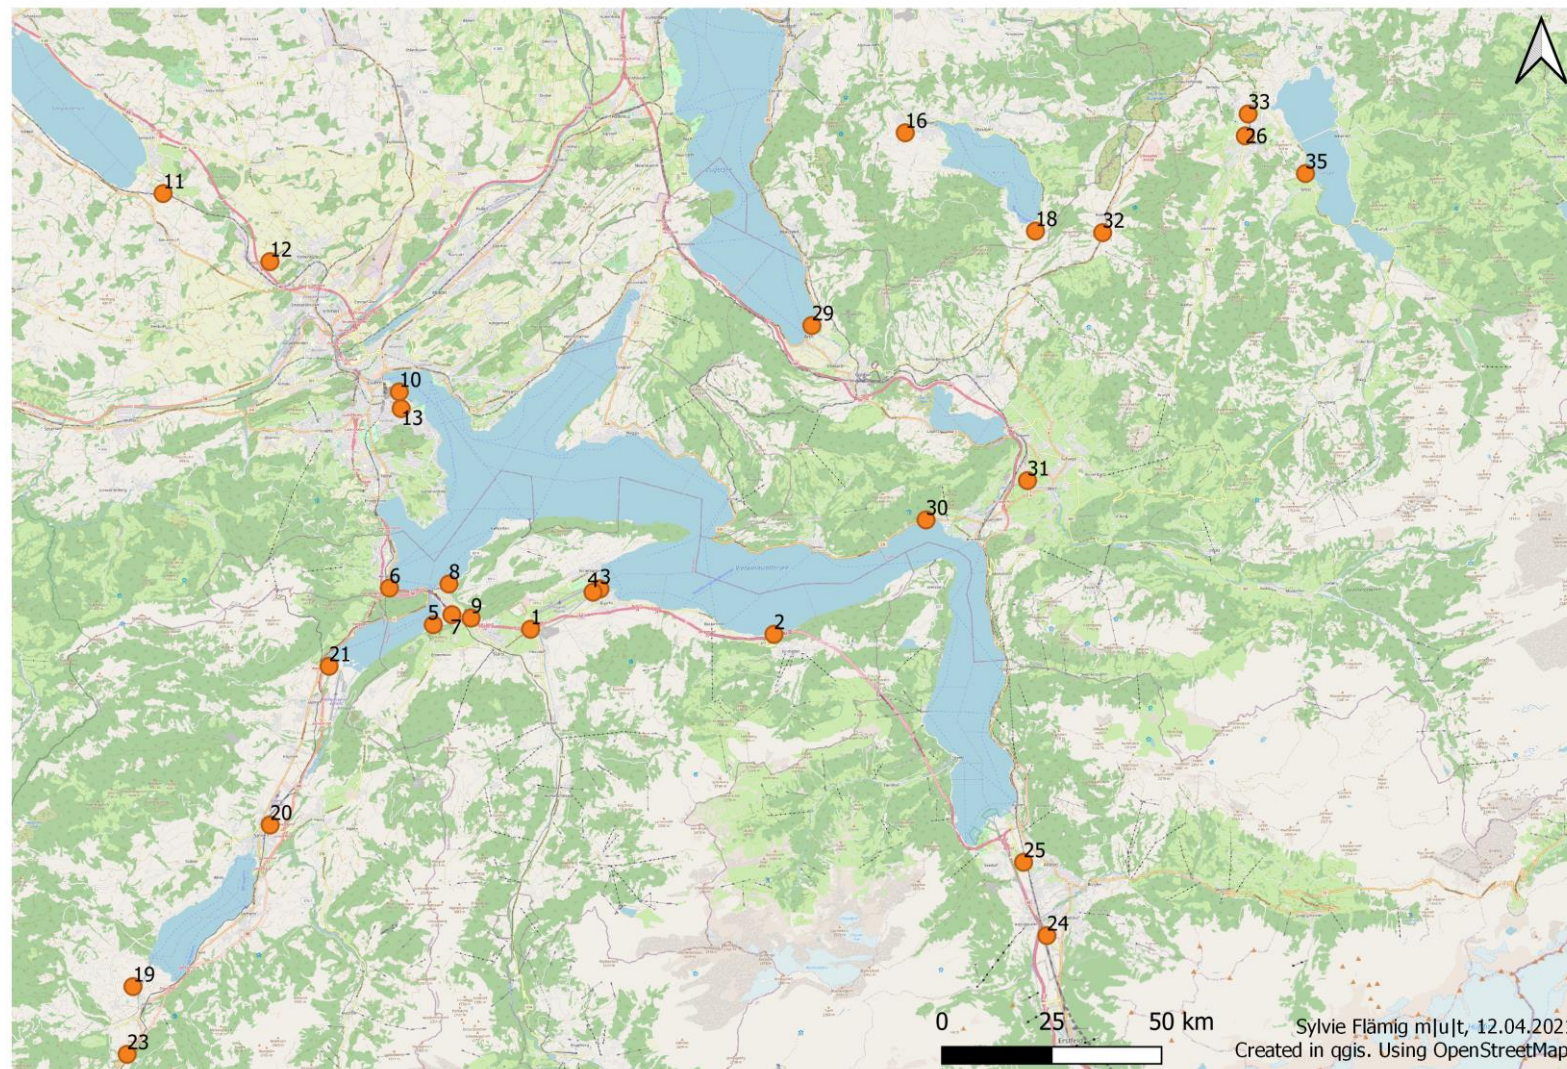

Bootsreinigungsstellen Zentralschweiz

Stand: April 2021

www.umwelt-zentralschweiz.ch/aquatische-neobiota

UMWELTFACHSTELLEN

Bootsreinigungsstellen Zentralschweiz

Stand: April 2021

www.umwelt-zentralschweiz.ch/aquatische-neobiota